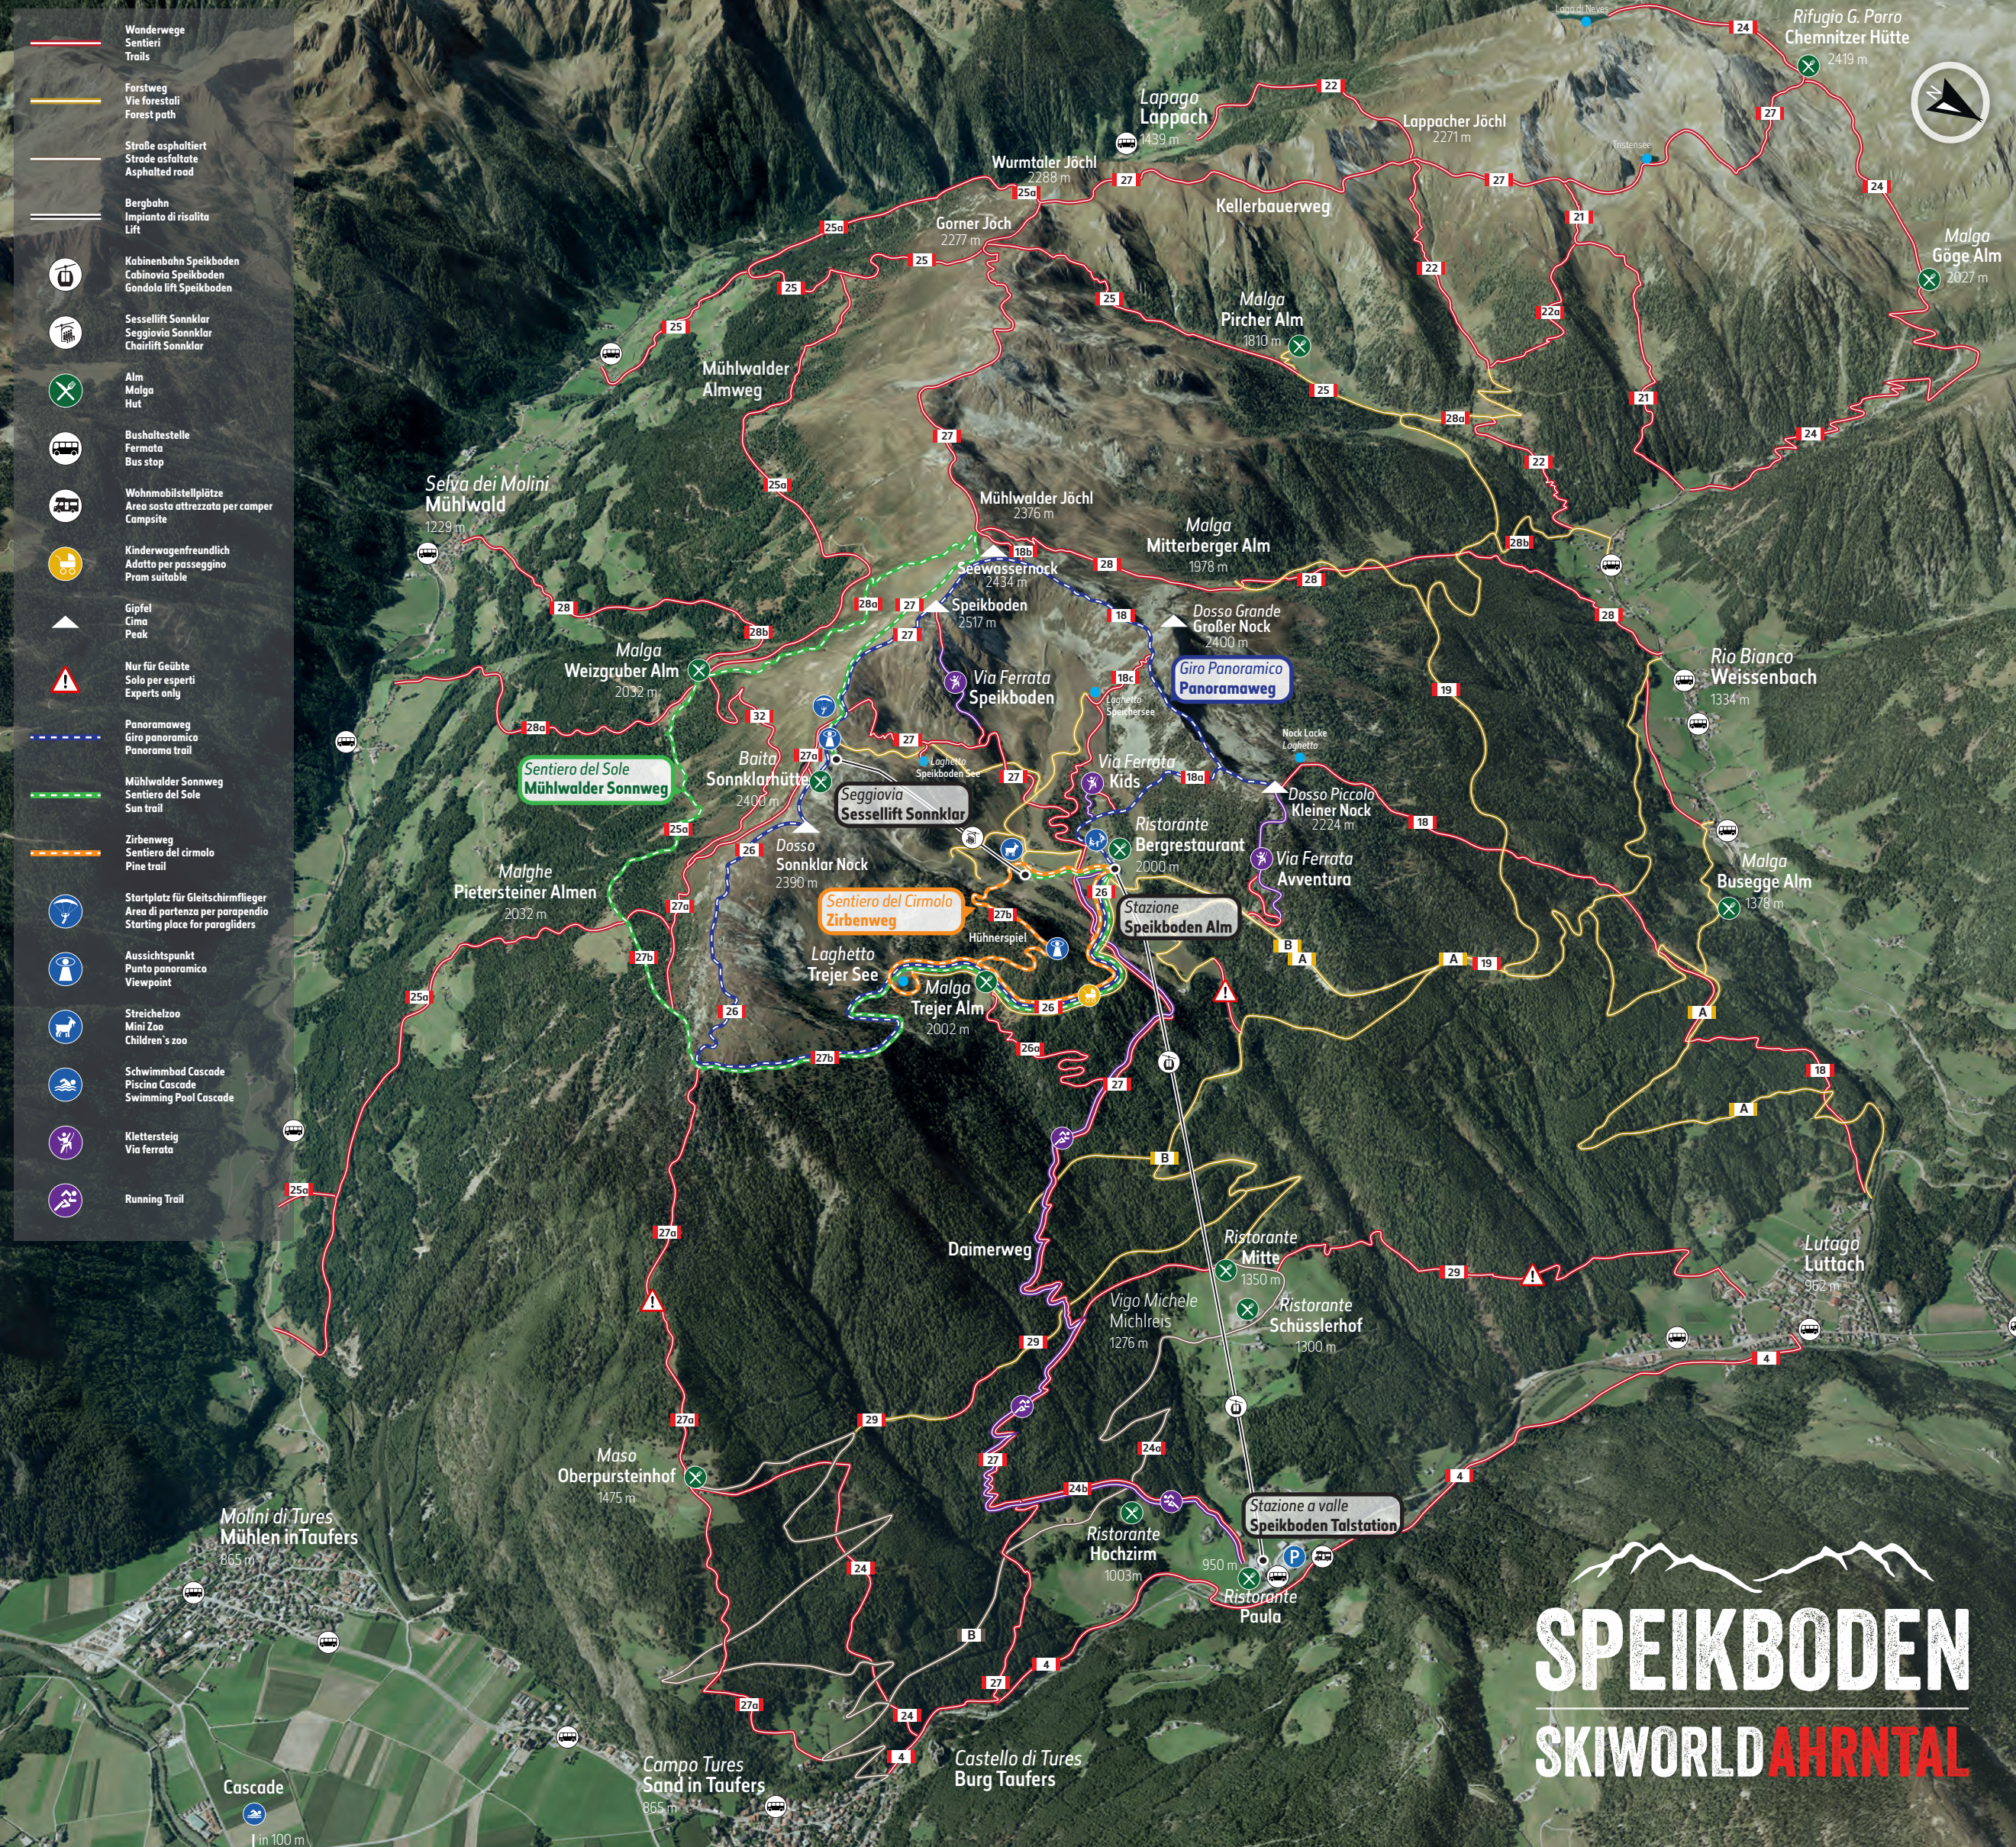

-  Wanderwege
Sentieri
Trails
-  Forstweg
Vie forestali
Forest path
-  Straße asphaltiert
Strade asfaltate
Asphalted road
-  Bergbahn
Impianto di risalita
Lift
-  Kabinenbahn Speikboden
Cabinovia Speikboden
Gondola lift Speikboden
-  Sessellift Sonnklar
Seggiovia Sonnklar
Chairlift Sonnklar
-  Alm
Malga
Hut
-  Bushaltestelle
Fermata
Bus stop
-  Wohnmobilstellplätze
Area sosta attrezzata per camper
Campsite
-  Kinderwagenfreundlich
Adatto per passeggino
Prm suitable
-  Gipfel
Cima
Peak
-  Nur für Geübte
Solo per esperti
Experts only
-  Panoramaweg
Giro panoramico
Panorama trail
-  Mühlwalder Sonnweg
Sentiero del Sole
Sun trail
-  Zirbenweg
Sentiero del cirmolo
Pine trail
-  Startplatz für Gleitschirmflieger
Area di partenza per parapendio
Starting place for paragliders
-  Aussichtspunkt
Punto panoramico
Viewpoint
-  Streichelzoo
Mini Zoo
Children's zoo
-  Schwimmbad
Piscina
Swimming Pool
-  Klettersteig
Via ferrata
-  Running Trail

SPEIKBODEN

SKIWORLD AHRNTAL